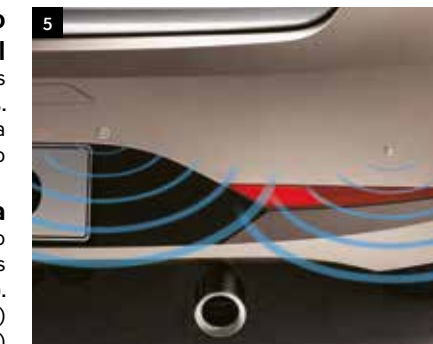

6 - Lâmpada Superbranca

Emite luz mais clara e brilhante, aumentando a visibilidade nas vias. Segue as exigências do CONTRAN (Resolução 227/07).

1SL11BR000 H4 + W5W (principal)

1SL11BR002 HB3 (projeção)

1SL11BR003 HB4 (neblina)