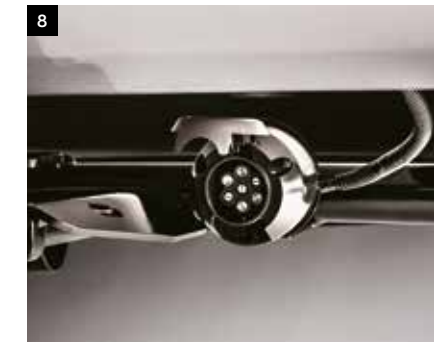

Acessórios Genuínos

A Hyundai apresenta uma nova gama de acessórios genuínos para o HB20 Nova Geração. Confira!

Estilo Exterior

1 - Adesivo Protetor de Para-Choques

Proteja as extremidades dos para-choques frontais e traseiros contra riscos e batidas.

R1R27MB000 Hatch

R1R27MB010 Sedan

2 - Farol de Neblina

Chicote para ligação do farol de neblina com proteção e botão para acionamento. Não acompanha os faróis e as grades.

R1R54MB000

3 - Rodas de Liga Leve

Produto fabricado com metais de alta qualidade e resistência.

52910R1100 Aro 15" - *Vulcan*

52910R1150 Aro 15" Diamantada - *Vortex*

4 - Frisos Laterais Pintados

Conta com *design* exclusivo e inspirado nas linhas do modelo. Material injetado em plástico ABS e pintura com garantia de 5 anos.

R1R32MB00#### Com Emblema

R1R32MB01#### Sem Emblema

R1R20MB10#### Emblema Cromado

ou Pintado

4 - Adesivo Protetor de Fundo de Placa Traseira

Proteção para o porta-placas contra riscos e batidas.

R1R20MB0000 Hatch

R1R20MB010 Sedan

5 - Calha de Chuva

Fixação por encaixe - dispensa o uso de adesivos. Disponível na cor fumê, com sistema antiesmagamento.

R1N22MB100 Frontais

15C16BR001 Traseira (Hatch)

15C16BR002 Traseira (Sedan)

6 - Película de Proteção Solar

Garante a proteção da pele contra os raios infravermelhos e reduz a entrada de calor.

ACN71MB###T15 Anti UV 15%

ACN71MB###T35 Anti UV 35%

7 - Ponteira para Escapamento

Seu HB20 com um visual mais esportivo.

Feita com aço inox, com resistência anticorrosão e alta qualidade.

R1N91MB000 Hatch

R1N91MB010 Sedan

R1N91MB020 Sport

8 - Engate Premium para Reboque

Fabricado em aço carbono de alta resistência, com ponteira removível e tomada funcional conforme resolução CONTRAN 197/06.

Tração máx. 400 kg.

R1R67MB000 Engate para Reboque

R1N67MB000 Chicote com Proteção